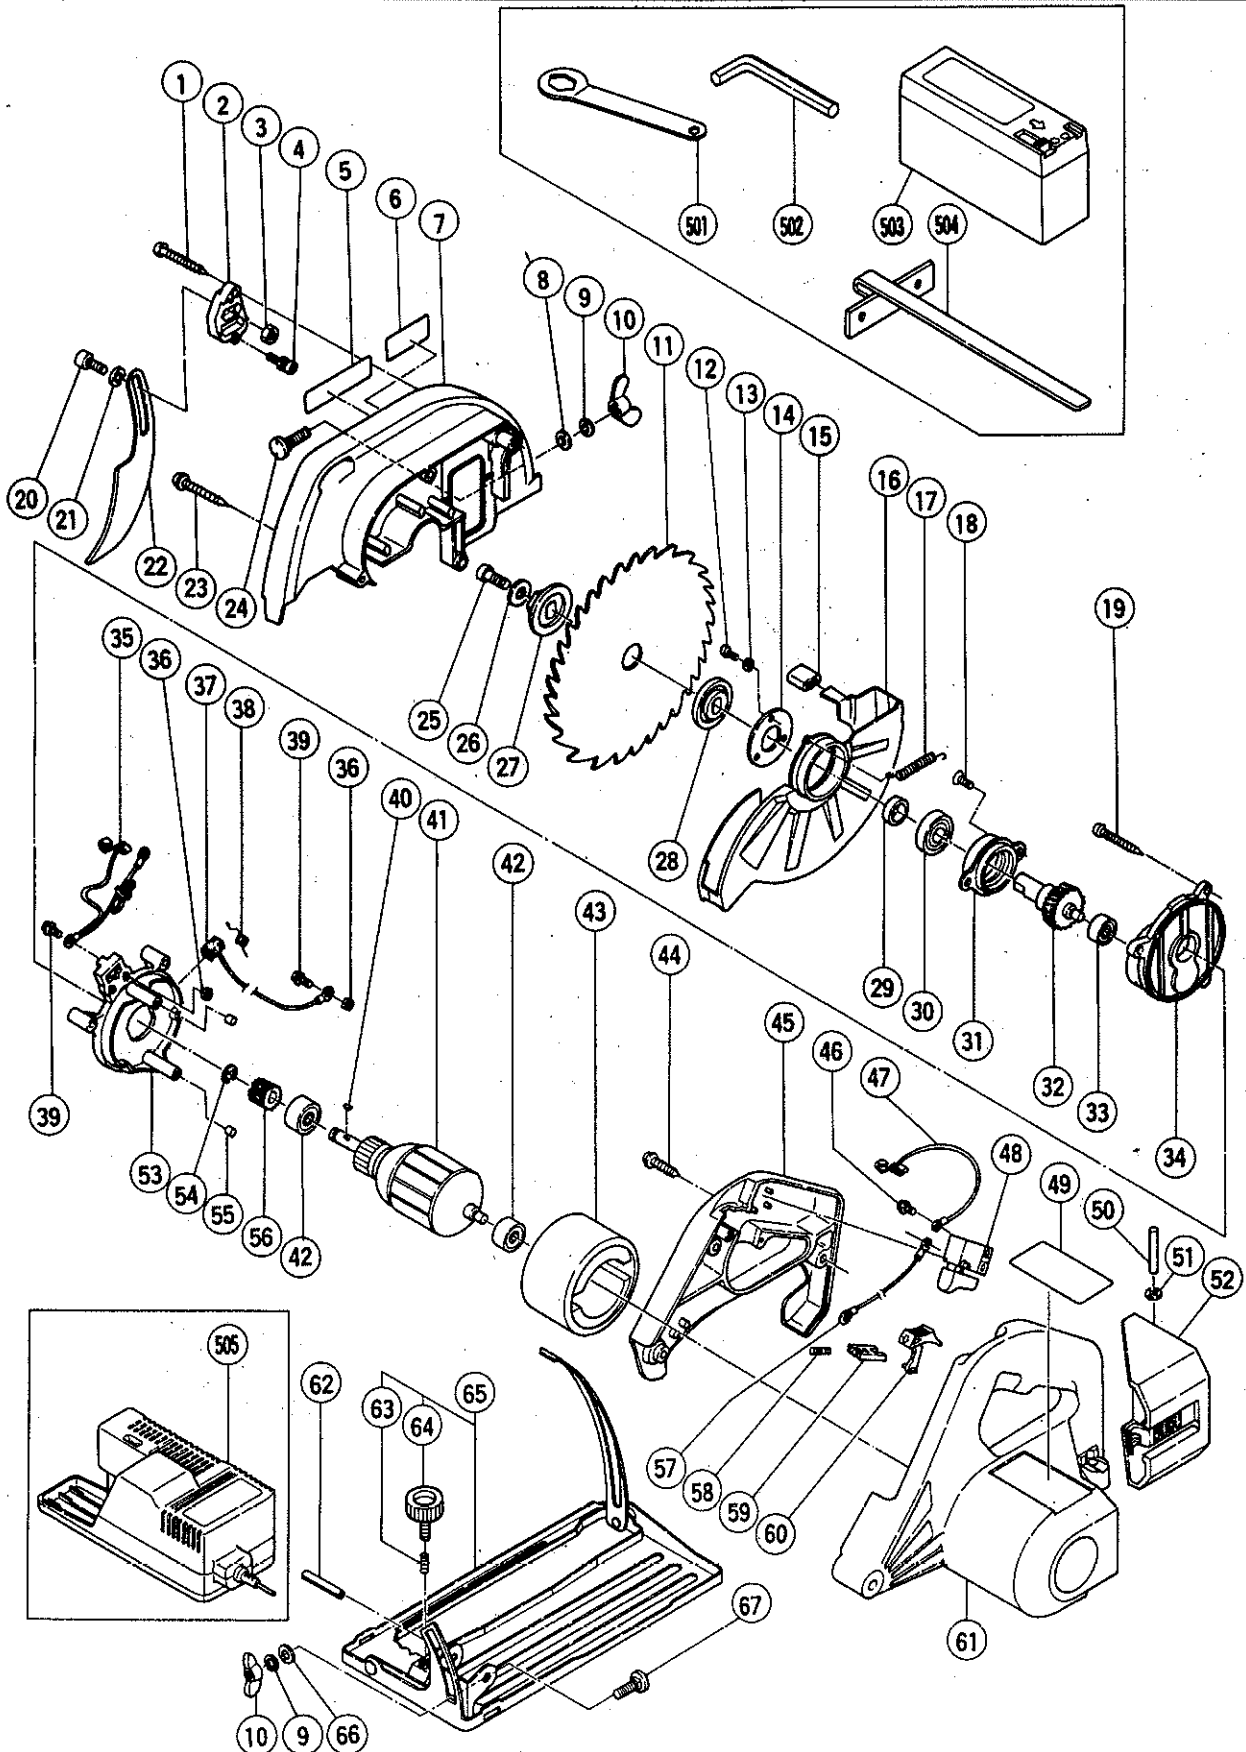

ELEKTROWERKZEUG-ERSATZTEILLISTE

AKKU-KREISSÄGE

1984·8·10

Modell C6DA

C6DA(61)

ERSATZTEILE

C6DA(G1)

Pos. Nr.	Kennziffer	Teilebezeichnung	Menge	Bemerkungen
1	991031	Kreuzkopf-Schneidschraube D4 x 45	1	
2	991036	Spaltkeilhalte	1	
3	949556Z	Mutter M6	2	(10 Stück)
4	986348	Kreuzkopf-Maschinenschraube M4 x 12	1	mit Federscheibe u. Scheibe
5	983865	HITACHI-Aufschrift	1	
6	—	Warnschild	1	
7	991030	Sägeabdeckung	1	
8	949432Z	Bolzenscheibe	1	für M6 (10 Stück)
9	949455Z	Federscheibe	2	für M6 (10 Stück)
10	949313Z	Flugelmutter M6	2	(10 Stück)
11	991038	Sägeblatt 160MM	1	
12	949203Z	Kreuzkopf-Maschinenschraube M3 x 8	3	(10 Stück)
13	949451Z	Federscheibe	3	für M3 (10 Stück)
14	986407	Lagerkappe	1	
15	963718Z	Gummibuchse	1	
16	991034	Sicherheitsabdeckung	1	
17	991032	Feder	1	
18	949322Z	Kreuzkopf-Flachschraube M4 x 10	2	(10 Stück)
19	954015	Kreuzkopf-Schneidschraube D4 x 35	3	
20	949657Z	Innensechskant-Bolzen M6 x 12	2	(10 Stück)
21	948167	Spannscheibe	2	
22	991035	Spaltkeil	1	
23	981814	Kreuzkopf-Schneidschraube	3	
24	957073	Sonderbolzen M6 x 25	1	
25	963716Z	Innensechskant-Bolzen M7 x 17.5	1	
26	940845	Unterlegscheibe	1	
27	986415	Unterlegscheibe (B)	1	
28	986413	Unterlegscheibe (A)	1	
29	986412	Abstandteile	1	
30	939436	Kugellager (6001ZC MPS2)	1	
31	986406	Lagerhalte	1	
32	986405	Spindel	1	
33	939478	Kugellager (626C2)	1	
34	986404	Innenabdeckung	1	
35	986424	Klemme (A)	1	
36	949554Z	Mutter M4	2	(10 Stück)
37	986400	Kohlenbürsten	2	(2 paar)
38	986401	Feder	2	
39	960258	Schraube M4 x 8	2	mit Unterlegscheibe
40	940220	Paßfeder 2.5 x 8	1	
41	986392	Anker	1	einschl. 42, 54
42	986420	Kugellager (627VVC2)	2	
43	986391	Magnet	1	
44	982095	Kreuzkopf-Schneidschraube D4 x 20	3	mit Unterlegscheibe
45	986397	Griffabdeckung	1	
46	980060	Kreuzkopf-Maschinenschraube M3.5 x 5	3	mit Unterlegscheibe
47	986394	Klemme	1	
48	980061	Schalter	1	
49	—	Leistungsschild	1	
50	949487Z	Stift D4 x 36	1	(10 Stück)
51	986417	C-Typ Sicherungsring	1	für 4 mm Welle
52	986416	Hinterabdeckung	1	
53	986398	Bürstengehäuse	1	